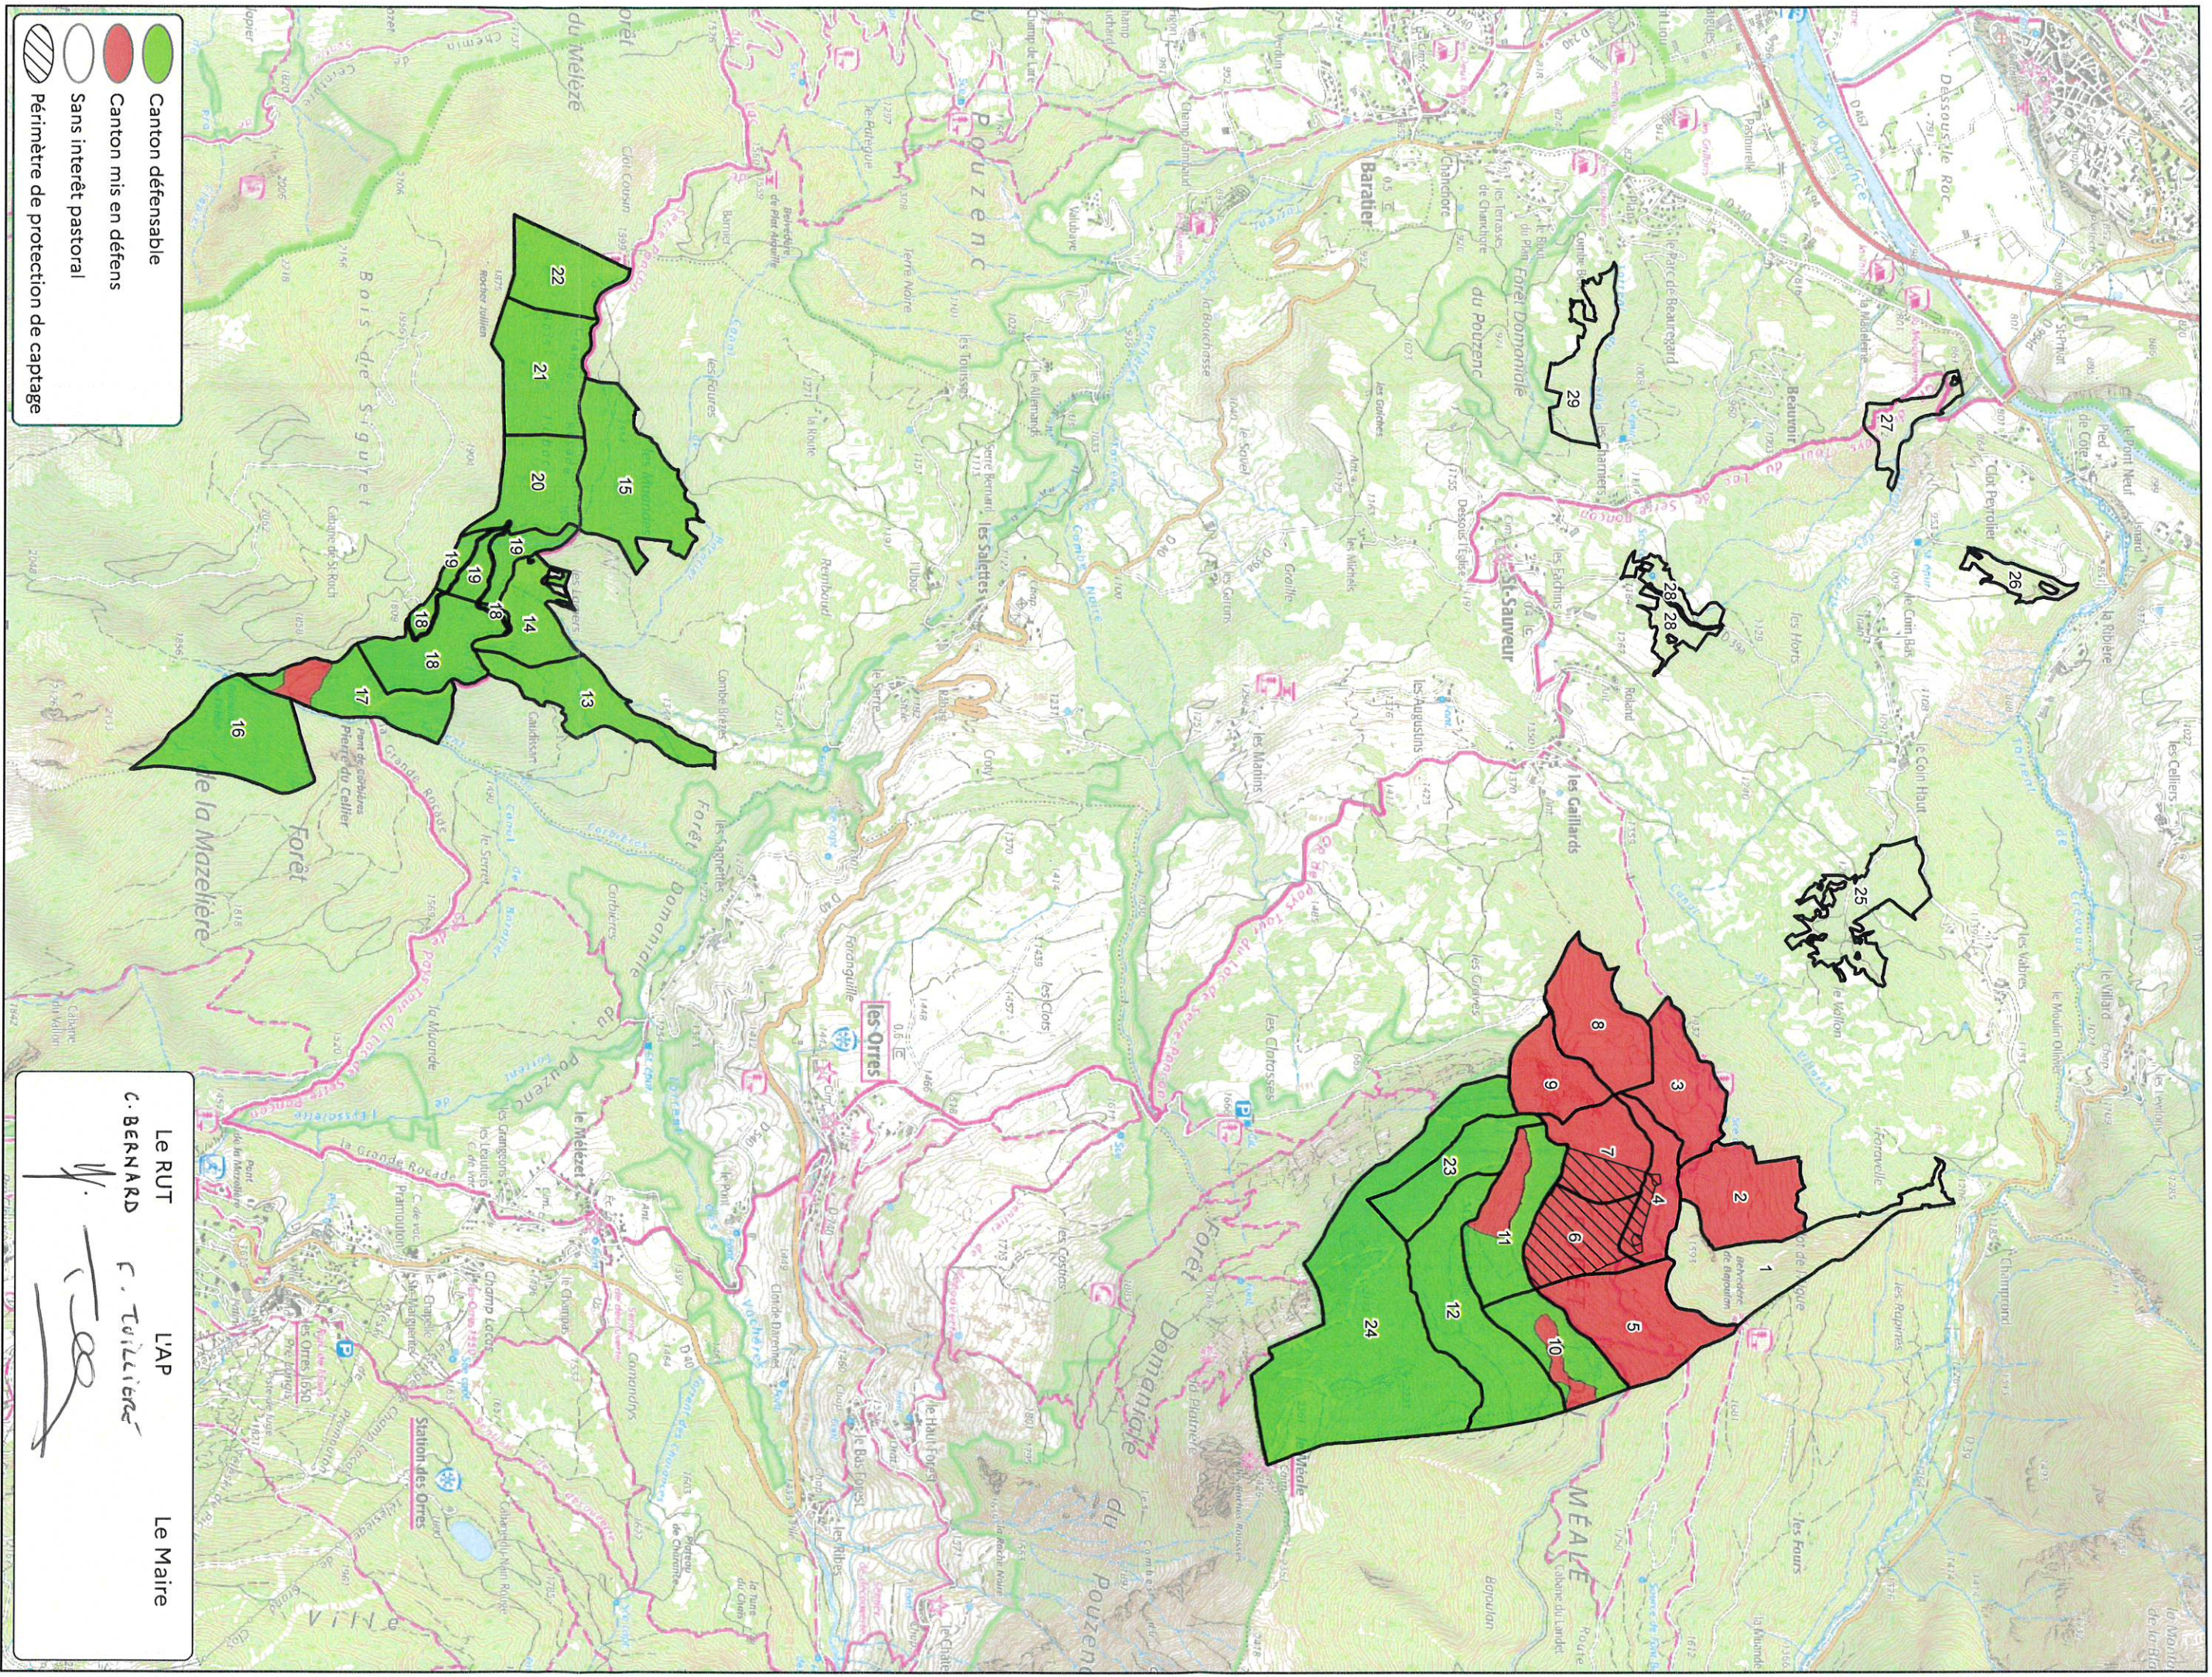

Forêt communale de Saint-Sauveur

Cantons défensables 2023

SCAN25® ©IGN - 2021
 ©ONF - SIG05 - 02/2023

 Canton défensable
 Canton mis en défens
 Sans intérêt pastoral
 Périmètre de protection de captage

Le RUT  C. BERNARD
 L'AP  C. TUILLIER
 Le Maire