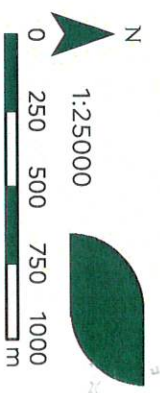

Forêt communale de Saint-Sauveur

Cantons défensables 2023

SCAN25® ©IGN - 2021
 ©ONF - SIG05 - 02/2023

 Canton défensable
 Canton mis en défens
 Sans intérêt pastoral
 Périmètre de protection de captage

Le RUT  C. BERNARD
 L'AP  C. TUILLIER
 Le Maire